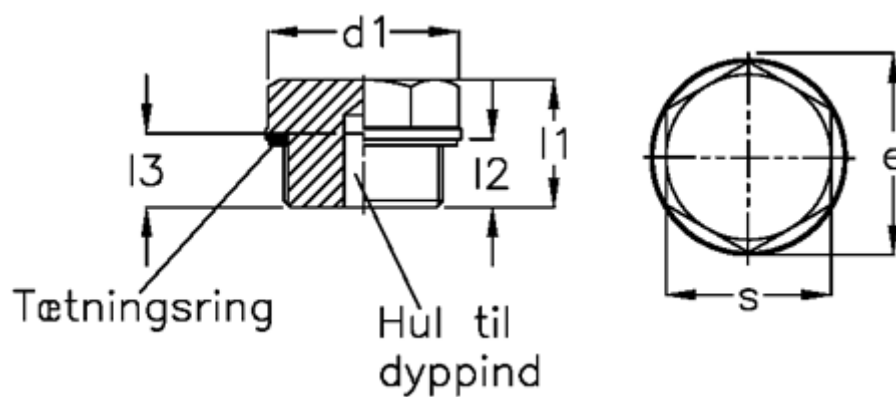

Varenummer: 20243525  
Beskrivelse: E+G  
Gevindprop GN 742-22-G3/8-OS-1

## Mål

$d1 = 22$   
 $d2 = G3/8$   
 $d4 = M5$   
 $e = 20.8$   
 $l1 = 15.5$   
 $l2 = 8.0$   
 $s = 18$